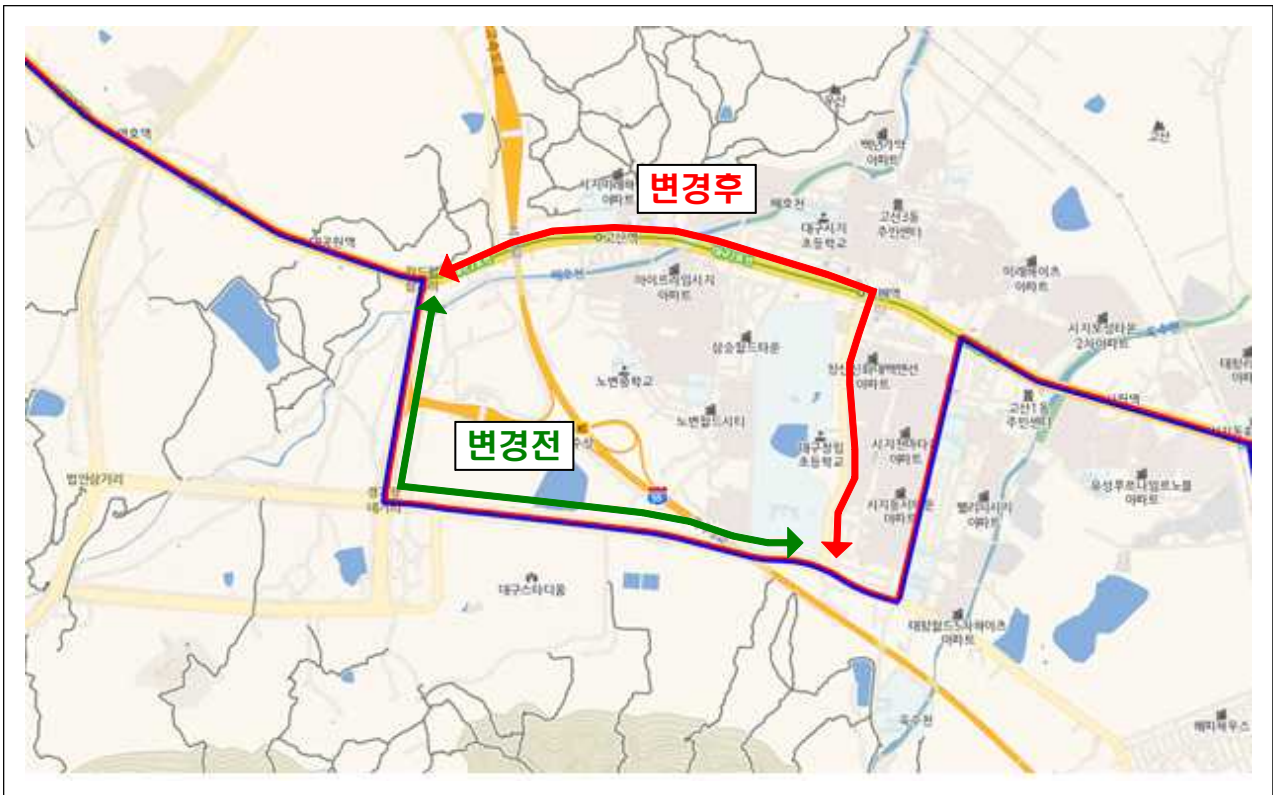

2017 대구세계실내육상경기대회

시내버스 운행경로 변경 안내

○ 경기 및 교통통제구간

| 경기내용 | 통제일시 | 교통통제구간 |
|-----------|-----------------------------|---|
| 10km 로드경보 | 3. 24(금) 08:00~16:00 | 미술관로(대덕삼거리↔월드컵로 시점) |
| 하프마라톤 | 3. 25(토) 07:00~11:00 | 대덕삼거리 ↔ 경기장네거리 범안삼거리 ↔ 자역과학고후문삼거리 대공원역 ↔ 유니버시아드로(전설로) |

○ 시내버스 우회경로 안내

| 우회일시 | 우회노선 | 현 행 (변경전) | 우 회 운 행 (변경후) |
|--|----------------------------|--|---|
| 3. 24(금) 08:00 ~ 16:00 | 수성3 수성3-1 | 관계삼거리↔범안로↔대구미 술관↔경기장네거리↔월드컵 삼거리↔연호네거리 | 관계삼거리↔범안로↔범안삼 거리↔경기장네거리↔월드컵 삼거리↔연호네거리 |
| | | 관계삼거리↔범안로↔대구미 술관↔경기장네거리↔월드컵 삼거리↔연호네거리 | 관계삼거리↔범안로↔범안삼 거리↔연호네거리 |
| 3. 25(토) 07:00 ~ 11:00 | 403 | 사월동↔대구스타디움↔범안 삼거리 | 사월동↔고산초교↔연호네거리 ↔범안삼거리↔관계삼거리 |
| | 609 | 연호네거리↔ 월드컵삼거리 ↔경기장네거리↔시지종점↔ 시지고등학교↔매호네거리 | 연호네거리↔월드컵삼거리↔ 신매네거리↔시지종점↔ 시지고등학교↔매호네거리 |
| | 939 | 연호네거리↔월드컵삼거리↔ 경기장네거리↔시지종점↔ 시지노인전문병원 | 연호네거리↔월드컵삼거리↔ 신매네거리↔시지고등학교↔ 시지노인전문병원 |

노선우회문의 : 120(두드리소), 803-4851~3(버스운영과 상황실)

전면 교통통제 및 시내버스 우회구간도

2017 대구세계실내육상경기대회 노선별 우회구간도

○ 403번 : 3. 25(토) 07:00분부터 11:00분까지 우회운행

○ 609번 : 3. 25(토) 07:00분부터 11:00분까지 우회운행

○ 939번 : 3. 25(토) 07:00분부터 11:00분까지 우회운행

○ 수성3(-1)번

- 3. 24(금) : 08:00분부터 16:00분까지 우회운행
- 3. 25(토) : 07:00분부터 11:00분까지 우회운행