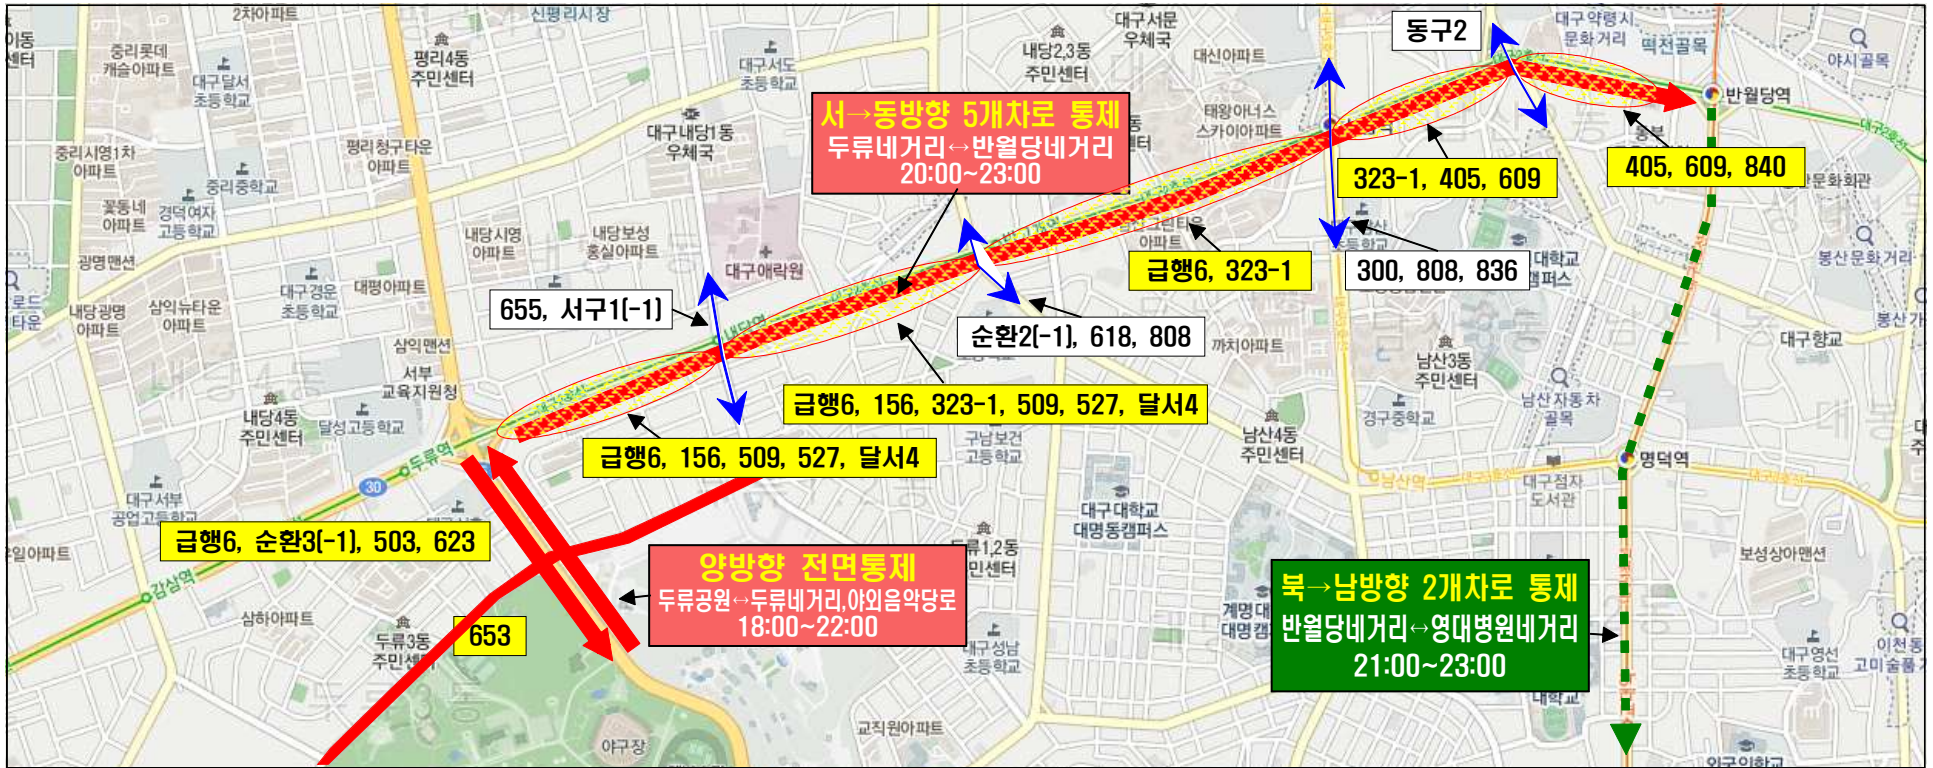

□ 달구벌대로(남↔북 방향 운행) 대기후 통과 : 10개 노선 150대

- ▶ 순환2, 순환2-1, 300, 618, 651, 808, 836, 서구1, 서구1-1, 동구2

□ 교통통제 구간도

- 두류공원네거리↔두류네거리, 야외음악당로 (18:00~22:00, 양방향), 두류네거리→반월당네거리 (20:00~23:00, 서→동방향 5개차로), 반월당네거리→영대병원네거리 (21:30~23:30, 북→남방향 2개차로)

- 우회운행시 우회구간의 정류소는 승차 불가, 하차만 가능
- 우회시간은 행렬진행상황에 따라 차이가 있을 수 있으며 교통통제시 최단 경로로 우회운행
- 반고개R와 신남R의 남↔북, 남→서 방향 운행노선은 경찰 교통통제(최대 30분)에 따라 대기후 운행
 - ▶ 대기후통과노선 : 순환2, 순환2-1, 300, 618, 651, 808, 836, 서구1, 서구1-1, 동구2
- 반월당R→영대병원R 구간은 승객 승하차 및 행력에 주의하여 운행